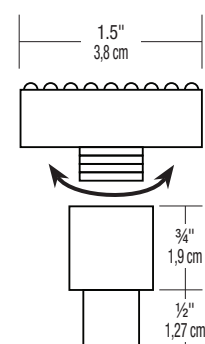

Includes 12V quick-connect, weatherproof electrical connection. Used only with UL Listed Adapter Class 2 output. Outdoor use Max. Rated output 12 V ac, 5a 14.5' cord length.

Comprend une connexion électrique rapide 12 V à l'épreuve des intempéries. Utilisé uniquement avec adaptateur UL Classe 2 Utilisation à l'extérieur Puissance nominale 12 V AC, 5a Cordon de 4,42 m de longueur.

LED Comparison Comparaison des DEL	LED	Halogen Halogène
Optimum performance Performance optimale	● 40,000 hours / heures	● 1,200 hours / heures
Lifetime cost to operate for 40,000 hours Coût total pour une consommation correspondant à une durée de vie de 40 000 h	● $73	● $723
Heat output Chaleur dégagée	● Low / faible	● High / élevé

Please note: The hose barb attachment can be easily removed, allowing for even more creativity.

Veillez noter : le raccord cannelé de tuyau peut facilement se retirer pour laisser libre cours à la créativité.

AquaScape
LED FOUNTAIN LIGHT WITH TRANSFORMER

Dimensions 1.5 in x 1.5 in x 2.5 in 1.5 po x 1.5 po x 2.5 po	Voltage Min./Max/ Tension Min. - max 10.8V-15V	Wattage/ Puissance 2.5-Watt	Lumens 24	Kelvin Temperature/ Température Kelvin 3,000 K	Bulb Life Span (L70)/ Durée de vie de l'ampoule (L70) 25,000 hours/25 000 heures	Cord Length/Longueur du cordon 15' / 15 pi

©2018 AquaScape, Inc.
Made in China / Fabriqué en Chine
St. Charles, IL 60174 • Concord, ON L4K 5T2
All Worldwide Rights Reserved
Tous droits réservés mondialement